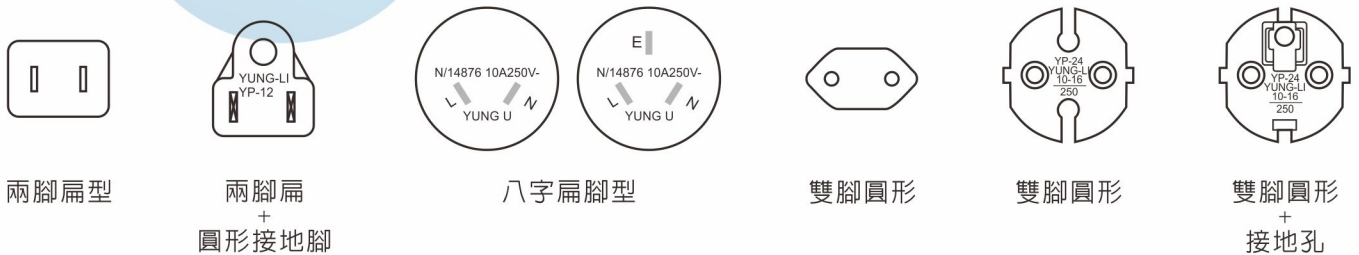

## 歐洲地區

國名(中文/英文) 嘜	電壓 嘜	頻率 嘜	插頭型式 嘜	說明
義大利 Italy	220V-230V	50Hz	E&N	義大利規格三腳圓型 / 歐規雙腳圓型
奧地利 Austria	220V	50Hz	E,F&G	歐洲規格雙腳圓型
捷克 Czech Rep.	220V	50Hz	E,F&G	歐洲規格雙腳圓型
波蘭 Poland	220V	50Hz	E,F&G	歐洲規格雙腳圓型
匈牙利 Hungary	220V	50Hz	F&G	歐洲規格雙腳圓型
希臘 Greece	220V	50Hz	E,F&G	歐洲規格雙腳圓型
比利時 Belgium	220V	50Hz	E,F&G	歐洲規格雙腳圓型
荷蘭 Netherlands	220V	50Hz	E,F&G	歐洲規格雙腳圓型
盧森堡 Luxembourg	220V	50Hz	E,F&G	歐洲規格雙腳圓型
英國 United Kingdom	220V-240V	50Hz	I	英規三腳扁型
愛爾蘭 Ireland	220V	50Hz	I	英規三腳扁型
法國 France	220V	50Hz	E,F&G	歐洲規格雙腳圓型
瑞士 Switzerland	220V-240V	50Hz	E&M	瑞士規格三腳圓型 / 歐洲規格雙腳圓型
西班牙 Spain	220V	50Hz	E,F&G	歐洲規格雙腳圓型
葡萄牙 Portugal	220V	50Hz	E,F&G	歐洲規格雙腳圓型
德國 Germany	220V	50Hz	E,F&G	歐洲規格雙腳圓型
挪威 Norway	220V	50Hz	E,F&G	歐洲規格雙腳圓型
芬蘭 Finland	220V	50Hz	E,F&G	歐洲規格雙腳圓型
丹麥 Denmark	220V	50Hz	E,F&G	丹麥規格三腳圓型 / 歐洲規格雙腳圓型
瑞典 Sweden	220V	50Hz	E,F&G	歐洲規格雙腳圓型
拉脫維亞 Latvia	220V-240V	50Hz	E&F	八字型 / 歐洲規格雙腳圓型
斯洛伐克 Slovak Rep.	220V	50Hz	E,F&G	歐洲規格雙腳圓型

## 非洲地區

國名(中文/英文) 嘜	電壓 嘜	頻率 嘜	插頭型式 嘜	說明
南非 Rep. South Africa	220V	50Hz	K&L	三腳圓型
模里西斯 Mauritius	240V	50Hz	E&I	歐洲規格雙腳圓型 / 英規三腳扁型
馬拉威 Malawi	240V	50Hz	I	英規三腳扁型
布吉納法索 Burkina Faso	220V	50Hz	E&F	歐洲規格雙腳圓型
史瓦濟蘭 Swaziland	220V	50Hz	I	英規三腳扁型
塞內加爾 Senegal	220V	50Hz	E,F&G	歐洲規格雙腳圓型
甘比亞 Gambia	220V	50Hz	I	英規三腳扁型
查德 Chad	220V-250V	50Hz	F,G&L	歐洲規格雙腳圓型 / 英規三腳扁型
加彭 Gabon	220V	50Hz	G	歐洲規格雙腳圓型
迦納 Ghana	220V	50Hz	E,I&K	歐洲規格雙腳圓型 / 英規三腳扁型
赤道幾內亞 Equatorial Guinea	220V	50Hz	E&F	歐洲規格雙腳圓型
奈及利亞 Nigeria	230V	50Hz	I	英規三腳扁型
喀麥隆 Cameroon	220V	50Hz	E,F&G	歐洲規格雙腳圓型