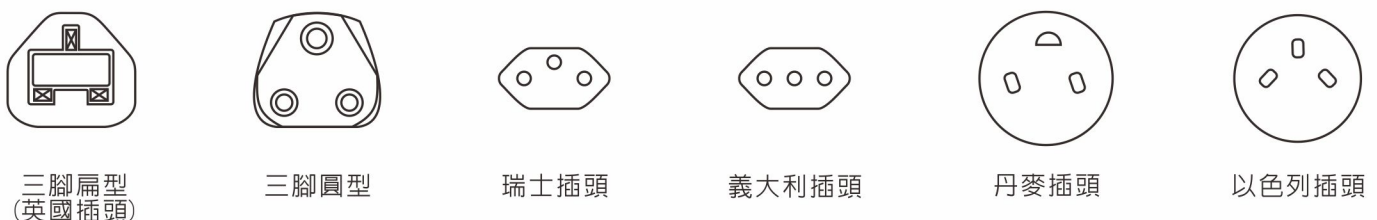

## 歐洲地區

國名(中文/英文) 嘜	電壓 嘜	頻率 嘜	插頭型式 嘜	說明
義大利 Italy	220V-230V	50Hz	E&N	義大利規格三腳圓型 / 歐規雙腳圓型
奧地利 Austria	220V	50Hz	E,F&G	歐洲規格雙腳圓型
捷克 Czech Rep.	220V	50Hz	E,F&G	歐洲規格雙腳圓型
波蘭 Poland	220V	50Hz	E,F&G	歐洲規格雙腳圓型
匈牙利 Hungary	220V	50Hz	F&G	歐洲規格雙腳圓型
希臘 Greece	220V	50Hz	E,F&G	歐洲規格雙腳圓型
比利時 Belgium	220V	50Hz	E,F&G	歐洲規格雙腳圓型
荷蘭 Netherlands	220V	50Hz	E,F&G	歐洲規格雙腳圓型
盧森堡 Luxembourg	220V	50Hz	E,F&G	歐洲規格雙腳圓型
英國 United Kingdom	220V-240V	50Hz	I	英規三腳扁型
愛爾蘭 Ireland	220V	50Hz	I	英規三腳扁型
法國 France	220V	50Hz	E,F&G	歐洲規格雙腳圓型
瑞士 Switzerland	220V-240V	50Hz	E&M	瑞士規格三腳圓型 / 歐洲規格雙腳圓型
西班牙 Spain	220V	50Hz	E,F&G	歐洲規格雙腳圓型
葡萄牙 Portugal	220V	50Hz	E,F&G	歐洲規格雙腳圓型
德國 Germany	220V	50Hz	E,F&G	歐洲規格雙腳圓型
挪威 Norway	220V	50Hz	E,F&G	歐洲規格雙腳圓型
芬蘭 Finland	220V	50Hz	E,F&G	歐洲規格雙腳圓型
丹麥 Denmark	220V	50Hz	E,F&G	丹麥規格三腳圓型 / 歐洲規格雙腳圓型
瑞典 Sweden	220V	50Hz	E,F&G	歐洲規格雙腳圓型
拉脫維亞 Latvia	220V-240V	50Hz	E&F	八字型 / 歐洲規格雙腳圓型
斯洛伐克 Slovak Rep.	220V	50Hz	E,F&G	歐洲規格雙腳圓型

## 非洲地區

國名(中文/英文) 嘜	電壓 嘜	頻率 嘜	插頭型式 嘜	說明
南非 Rep. South Africa	220V	50Hz	K&L	三腳圓型
模里西斯 Mauritius	240V	50Hz	E&I	歐洲規格雙腳圓型 / 英規三腳扁型
馬拉威 Malawi	240V	50Hz	I	英規三腳扁型
布吉納法索 Burkina Faso	220V	50Hz	E&F	歐洲規格雙腳圓型
史瓦濟蘭 Swaziland	220V	50Hz	I	英規三腳扁型
塞內加爾 Senegal	220V	50Hz	E,F&G	歐洲規格雙腳圓型
甘比亞 Gambia	220V	50Hz	I	英規三腳扁型
查德 Chad	220V-250V	50Hz	F,G&L	歐洲規格雙腳圓型 / 英規三腳扁型
加彭 Gabon	220V	50Hz	G	歐洲規格雙腳圓型
迦納 Ghana	220V	50Hz	E,I&K	歐洲規格雙腳圓型 / 英規三腳扁型
赤道幾內亞 Equatorial Guinea	220V	50Hz	E&F	歐洲規格雙腳圓型
奈及利亞 Nigeria	230V	50Hz	I	英規三腳扁型
喀麥隆 Cameroon	220V	50Hz	E,F&G	歐洲規格雙腳圓型